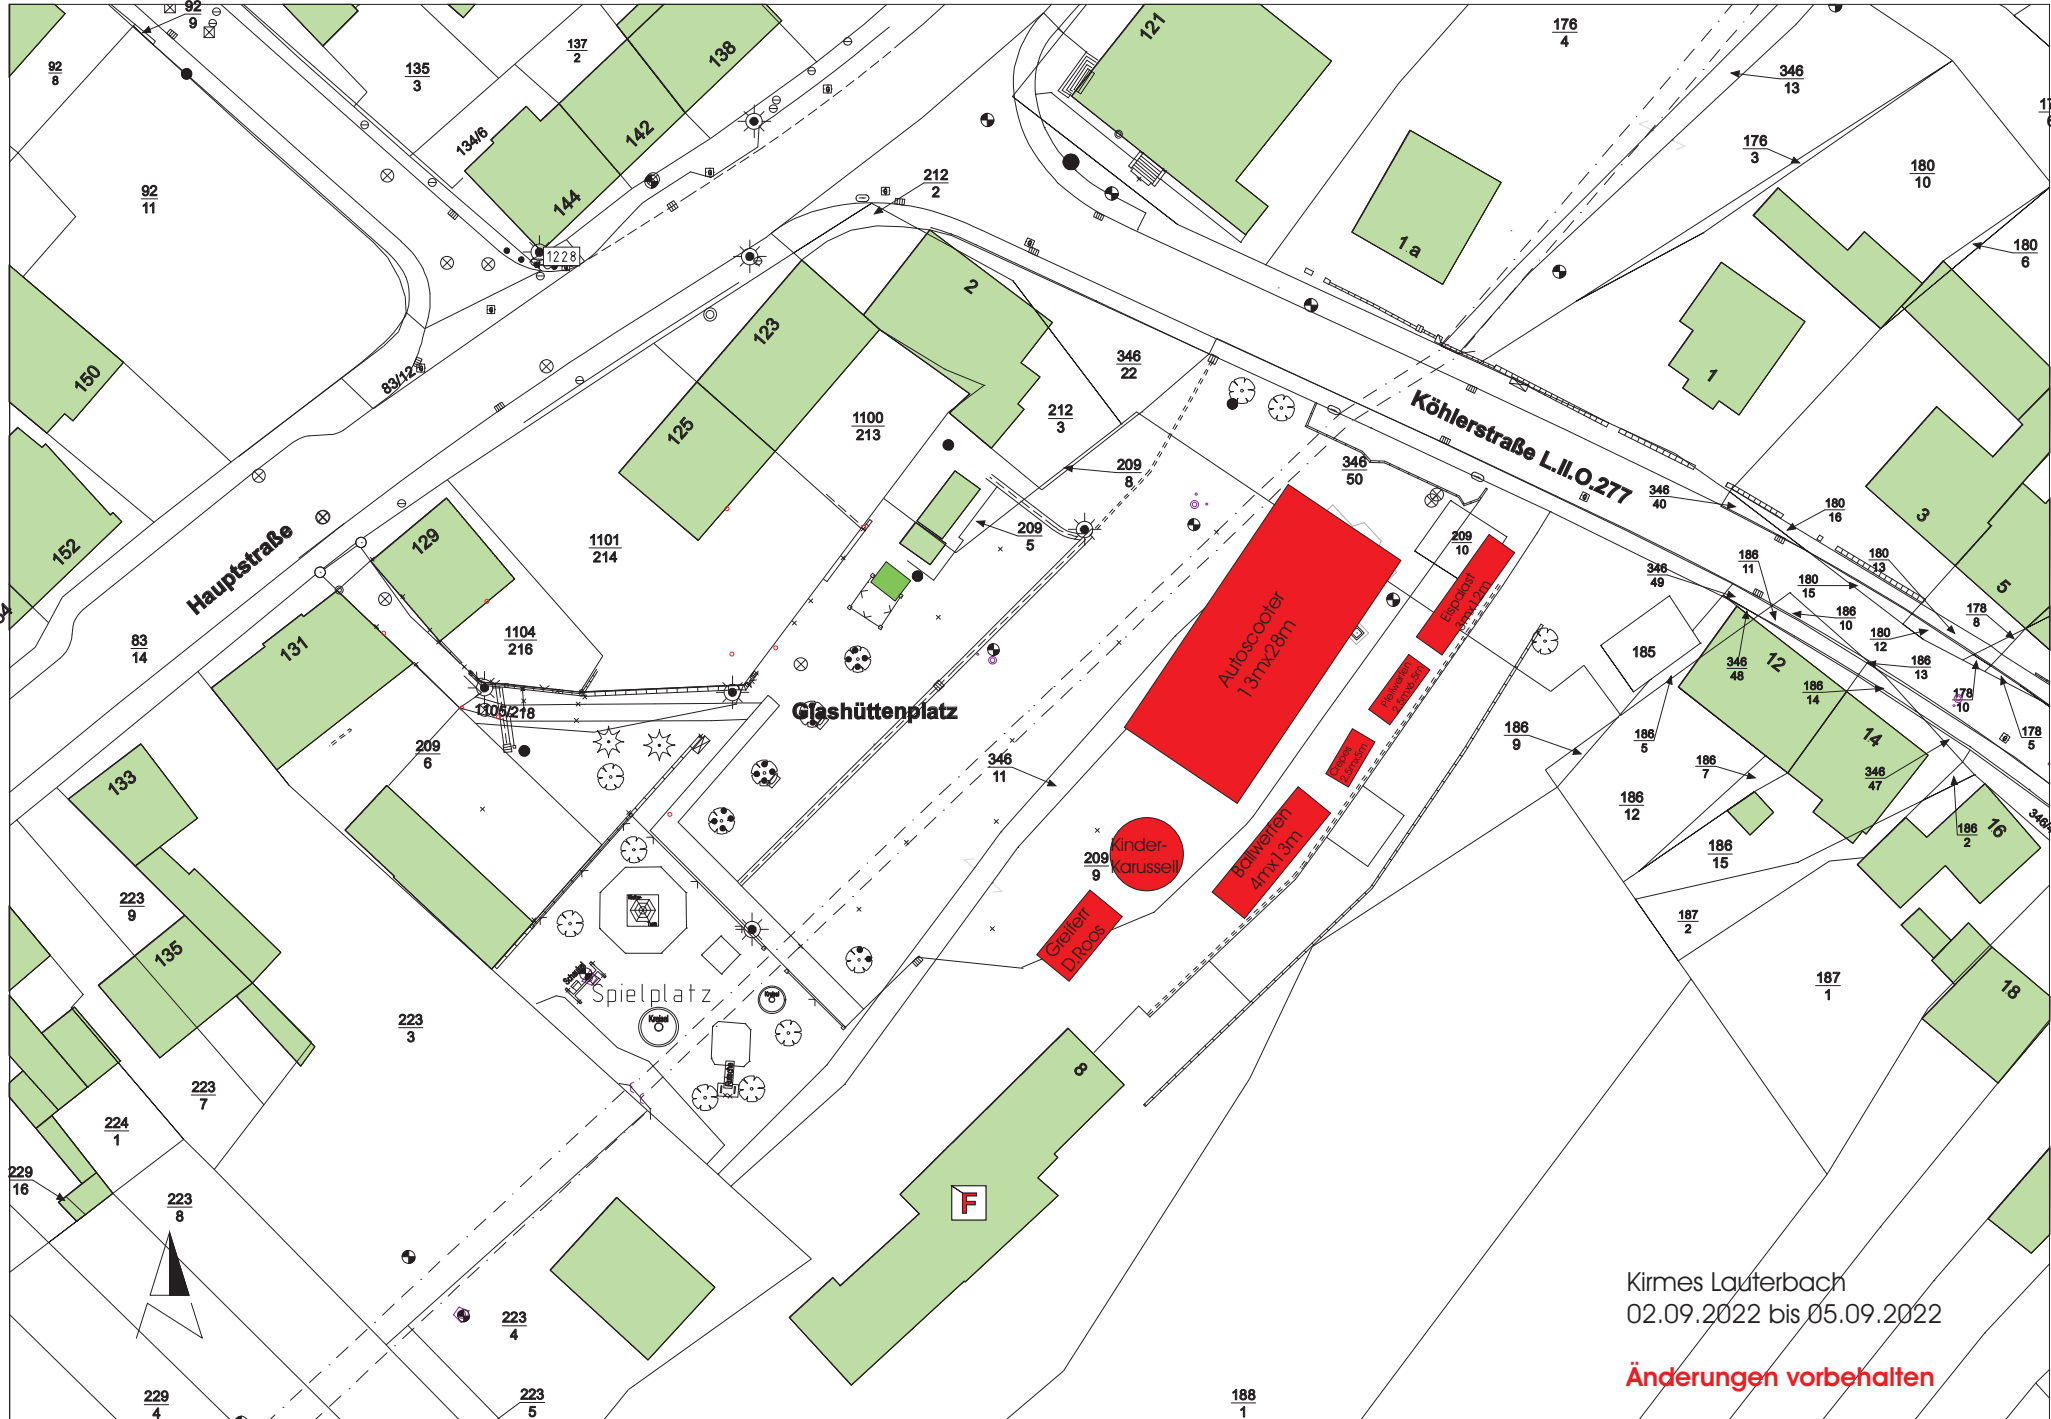

Beschlussentwurf

Dem Belegungsplan für die Kirmes Lauterbach 2022 wird zugestimmt unter der Voraussetzung, dass die gesetzlichen Vorschriften zur Bekämpfung der Coronapandemie die Durchführung uneingeschränkt zulassen.

Sachverhalt

Die hiesige Marktverwaltung hat den Entwurf eines Belegungsplanes für die Kirmes in Lauterbach von 02.09.2022 - 05.09.2022 vorbereitet:

Als anlage ist eine Aufstellung der für die jeweilige Kirmesveranstaltung vorgesehenen Schausteller sowie der Kirmesbelegungsplan beigefügt.

Anlage/n

- Kirmes Lauterbach (öffentlich)
- prt_Liste 2022 für OR (öffentlich)
- Unterschrift OB (geheim)

Kirmes Lauterbach
 02.09.2022 bis 05.09.2022

Änderungen vorbehalten

Kirmes Lauterbach

Nachname	Vorname	Firma	Ort	Geschäftsart1	Geschäftsart2	Geschäftsart3
Hauck - Kuhn	Patricia		66126 Saarbrücken Moritz-Wilhelm- Straße 43	Crêpes		
Klein	Dieter		66115 Saarbrücken Elbestraße 17	Eisverkaufswagen		
Roos	David		66806 Ensdorf Am Schwalbacher Berg 155	Greifer		
Roos	Ewald		66806 Ensdorf Am Schwalbacher Berg 155	Kinderkarussell		
Roos	Heinrich		66352 Großrosseln Emmersweilerstraße 33	Pfeilwerfen		
Schraut	Marlon		66128 Saarbrücken Bergrat - Stutz - Straße 4	Ballwerfen		
Schwarz	Michael		66346 Püttlingen Köllnerstraße 113	Autoscooter		